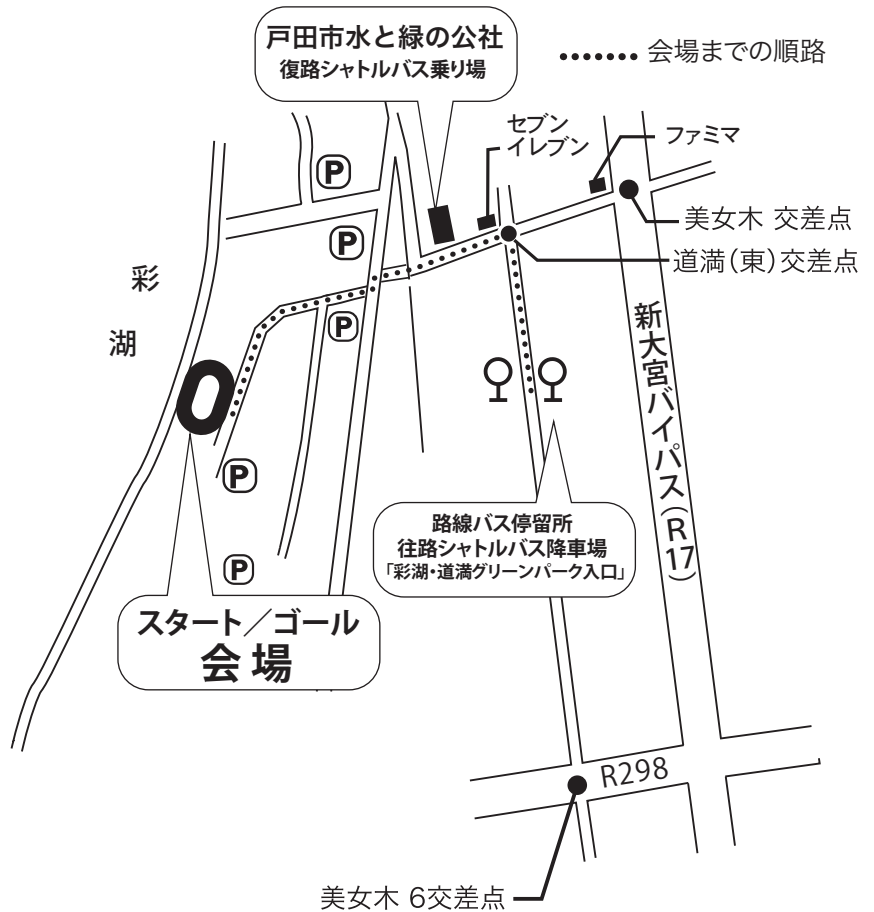

### ◆路線バス

武蔵浦和駅東口2番乗場より「美女木経由下笹目  
行き」(6:24、6:52発、以降10～20分間隔で運  
行)に乗車、「彩湖・道満グリーンパーク入口」下  
車、彩湖・道満グリーンパーク入口バス停から会  
場まで徒歩12分

復路:武蔵浦和駅、南浦和駅行きに乗車

※路線バスは最新の時刻表を確認ください

### ◆JRより徒歩

JR武蔵野線 西浦和駅より会場まで約2.7km

## 【自家用車】

東京外環自動車道内回り・戸田東 IC

東京外環自動車道外回り・戸田西 IC

首都高速5号池袋線・戸田南 ICよりすぐ

有料駐車場あり(閉門18:30)

※中央駐車場が便利です。

**新型コロナウイルス感染拡大防止対策にご協力ください**

※感染症の状況によっては、開催日直前であっても中止になることがあります。  
その場合には、それまでにかかった経費等を差引いた額をご返金いたします。