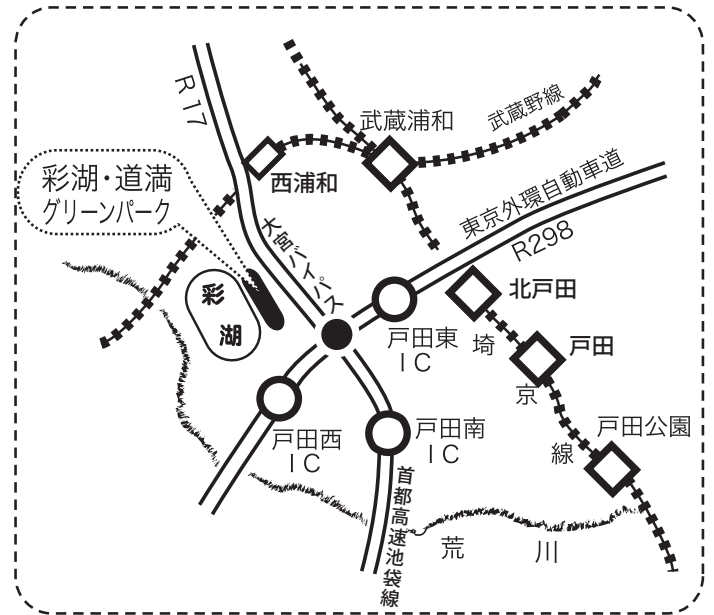

### ◆路線バス

武蔵浦和駅東口2番乗場より「美女木経由下笹目  
行き」(6:24、6:52発、以降10～20分間隔で運  
行)に乗車、「彩湖・道満グリーンパーク入口」下  
車、彩湖・道満グリーンパーク入口バス停から会  
場まで徒歩12分

復路:武蔵浦和駅、南浦和駅行きに乗車

※路線バスは最新の時刻表を確認ください

### ◆JRより徒歩

JR武蔵野線 西浦和駅より会場まで約2.7km

## 【自家用車】

東京外環自動車道内回り・戸田東 IC

東京外環自動車道外回り・戸田西 IC

首都高速5号池袋線・戸田南 ICよりすぐ

有料駐車場あり(閉門18:30)

※中央駐車場が便利です。

**新型コロナウイルス感染拡大防止対策にご協力ください**

※感染症の状況によっては、開催日直前であっても中止になることがあります。  
その場合には、それまでにかかった経費等を差引いた額をご返金いたします。