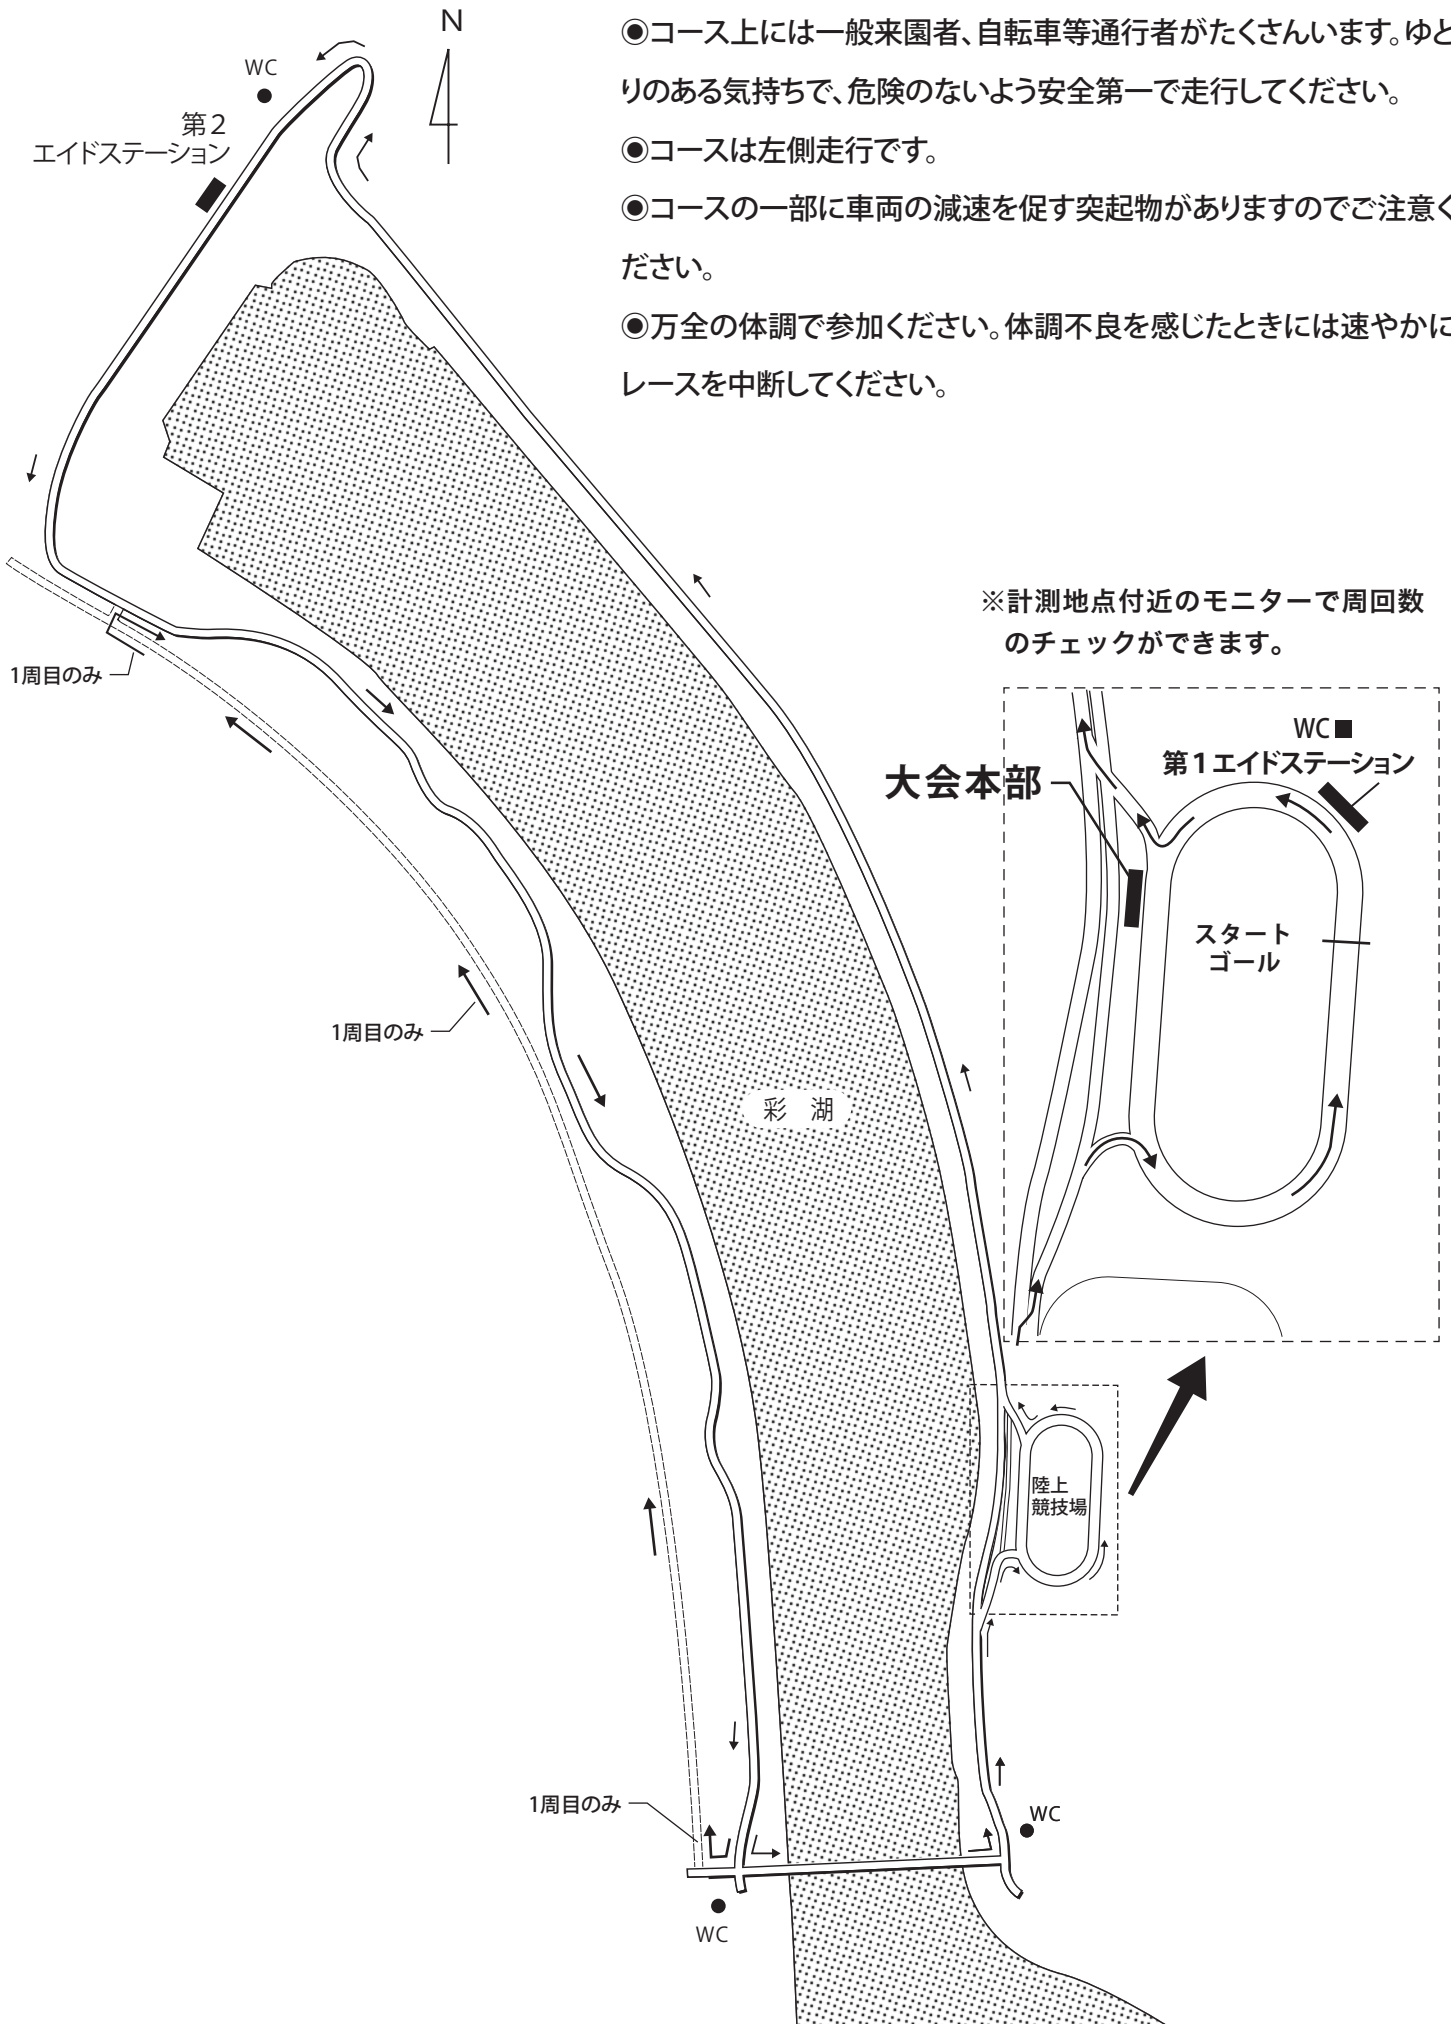

■コース

注意事項

- ●コース上には一般来園者、自転車等通行者がたくさんいます。ゆとりのある気持ちで、危険のないよう安全第一で走行してください。
- ●コースは左側走行です。
- ●コースの一部に車両の減速を促す突起物がありますのでご注意ください。
- ●万全の体調で参加ください。体調不良を感じたときには速やかにレースを中断してください。