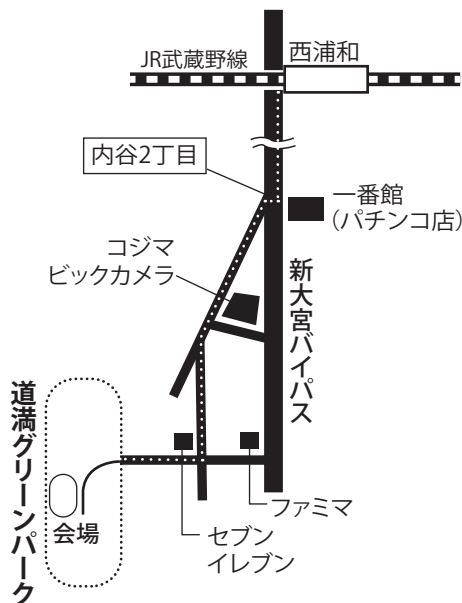

### ◆JRより徒歩

JR武蔵野線 西浦和駅より会場まで約2.7km

## 【自家用車】

東京外環自動車道内回り・戸田東 IC

東京外環自動車道外回り・戸田西 IC

首都高速5号池袋線・戸田南 ICよりすぐ

有料駐車場あり(閉門18:30)

※中央駐車場が便利です。

**新型コロナウイルス感染拡大防止対策にご協力ください**

※感染症の状況によっては、開催日直前であっても中止になることがあります。  
その場合には、それまでにかかった経費等を差引いた額をご返金いたします。