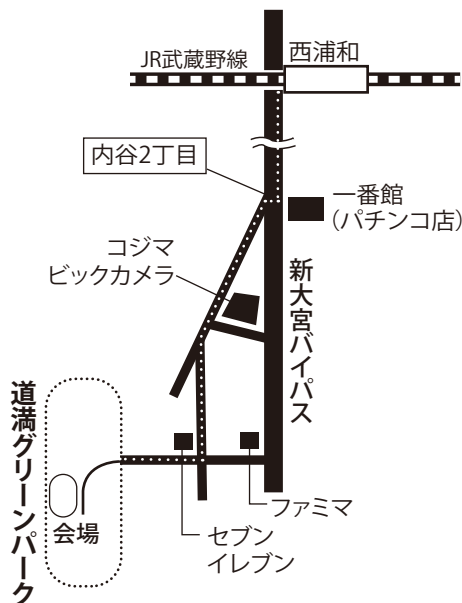

復路/戸田市水と緑の公社～武蔵浦和駅間
13:00～18:00まで運行

◆路線バス

武蔵浦和駅東口2番乗場より「美女木経由下笹目行き」(6:24、6:52発、以降10～20分間隔で運行)に乘車、「彩湖・道満グリーンパーク入口」下車、彩湖・道満グリーンパーク入口バス停から会場まで徒歩12分

復路:武蔵浦和駅、南浦和駅行きに乘車

※路線バスは最新の時刻表を確認ください

◆JRより徒歩

JR武蔵野線 西浦和駅より会場まで約2.7km

【自家用車】

東京外環自動車道内回り・戸田東 IC

東京外環自動車道外回り・戸田西 IC

首都高速5号池袋線・戸田南 ICよりすぐ

有料駐車場あり(閉門18:30)

※中央駐車場が便利です。

新型コロナウイルス感染拡大防止対策にご協力ください

※感染症の状況によっては、開催日直前であっても中止になることがあります。
その場合には、それまでにかかった経費等を差引いた額をご返金いたします。