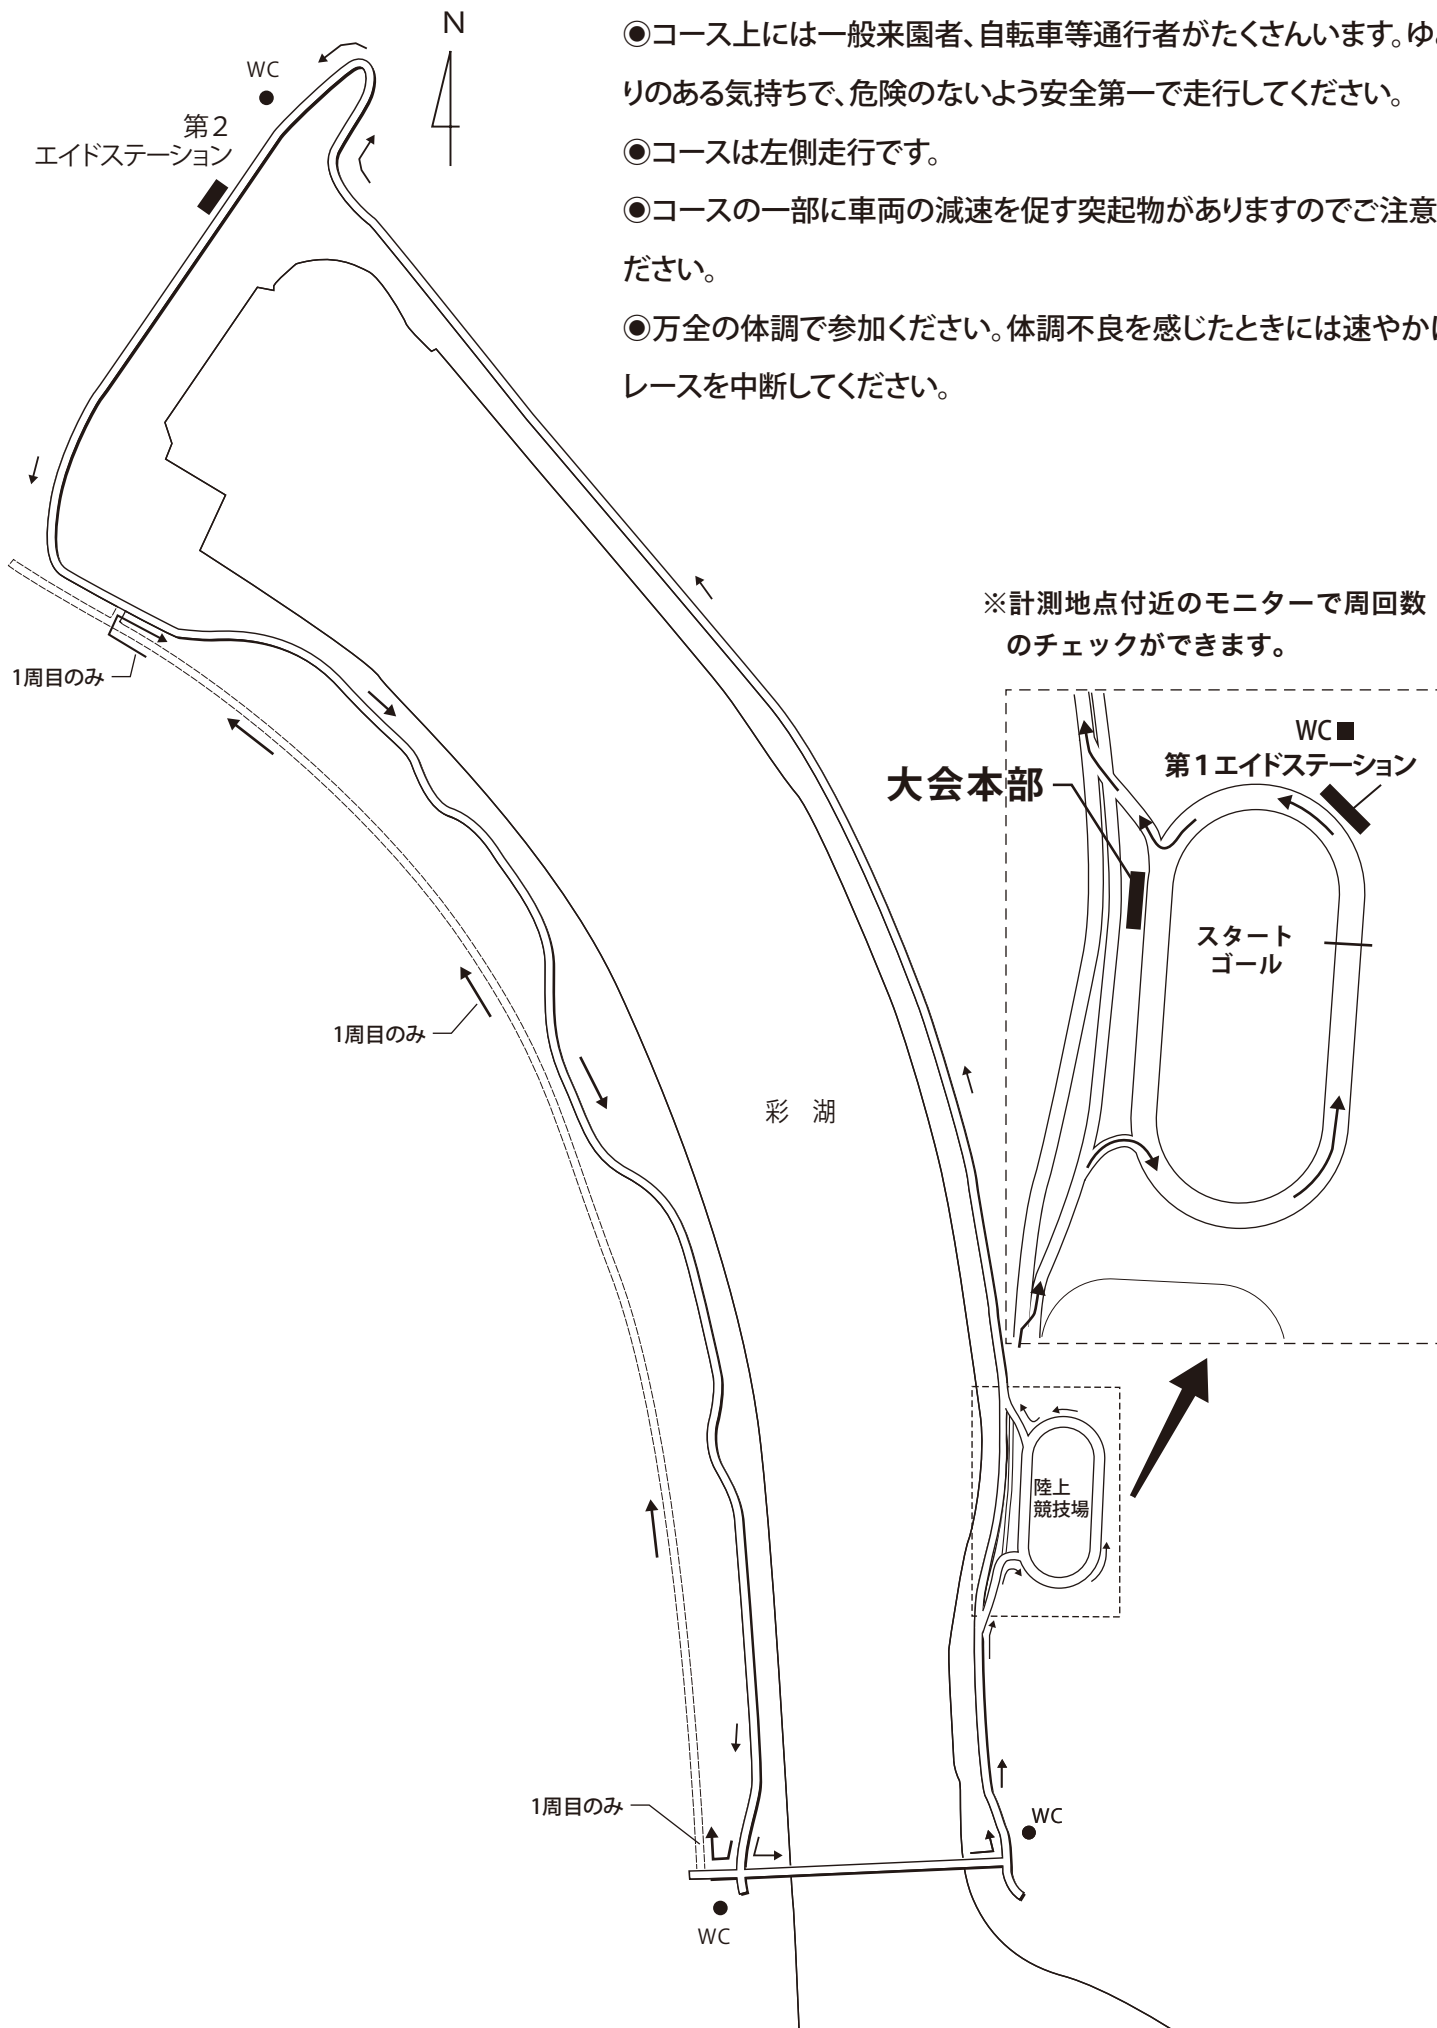

■コース

注意事項

- コース上には一般来園者、自転車等通行者がたくさんいます。ゆとりのある気持ちで、危険のないよう安全第一で走行してください。
- コースは左側走行です。
- コースの一部に車両の減速を促す突起物がありますのでご注意ください。
- 万全の体調で参加ください。体調不良を感じたときには速やかにレースを中断してください。

■アクセス

【交通機関】

◆大会専用シャトルバス(無料)

往路/武蔵浦和駅西口(JR埼京線、武蔵野線)
～彩湖・道満グリーンパーク入口バス停間(所要時間8分)を6:00～7:15まで運行。バス停から会場まで徒歩12分

復路/戸田市水と緑の公社～武蔵浦和駅間
13:00～18:00まで運行

◆路線バス

武蔵浦和駅東口2番乗場より「美女木経由下笹目行き」(6:24、6:52発、以降10～20分間隔で運行)に乘車、「彩湖・道満グリーンパーク入口」下車、彩湖・道満グリーンパーク入口バス停から会場まで徒歩12分

復路:武蔵浦和駅、南浦和駅行きに乘車

※路線バスは最新の時刻表を確認ください

◆JRより徒歩

JR武蔵野線 西浦和駅より会場まで約2.7km