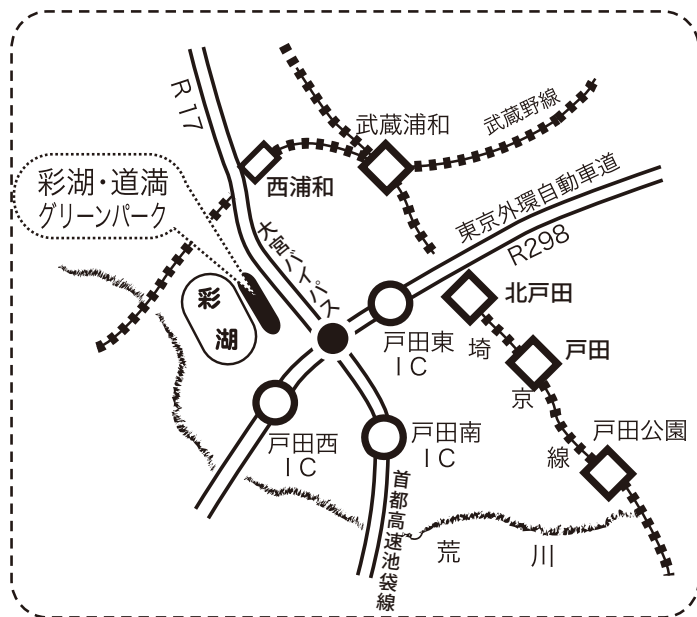

■コース

注意事項

- コース上には一般来園者、自転車等通行者がたくさんいます。ゆとりのある気持ちで、危険のないよう安全第一で走行してください。
- コースは左側走行です。
- コースの一部に車両の減速を促す突起物がありますのでご注意ください。
- 万全の体調で参加ください。体調不良を感じたときには速やかにレースを中断してください。

■アクセス

【交通機関】

◆大会専用シャトルバス(無料)

往路/武蔵浦和駅西口(JR埼京線、武蔵野線)
～彩湖・道満グリーンパーク入口バス停間(所要時間8分)を6:00～7:15まで運行。バス停から会場まで徒歩12分

復路/戸田市水と緑の公社～武蔵浦和駅間
13:00～18:00まで運行

◆路線バス

武蔵浦和駅東口2番乗場より「美女木経由下笹目行き」(6:24、6:52発、以降10～20分間隔で運行)に乘車、「彩湖・道満グリーンパーク入口」下車、彩湖・道満グリーンパーク入口バス停から会場まで徒歩12分

復路:武蔵浦和駅、南浦和駅行きに乘車

※路線バスは最新の時刻表を確認ください

◆JRより徒歩

JR武蔵野線 西浦和駅より会場まで約2.7km

【自家用車】

東京外環自動車道内回り・戸田東 IC

東京外環自動車道外回り・戸田西 IC

首都高速5号池袋線・戸田南 ICよりすぐ

有料駐車場あり(閉門18:30)

※中央駐車場が便利です。

新型コロナウイルス感染拡大防止対策にご協力ください

※感染症の状況によっては、開催日直前であっても中止になることがあります。
その場合には、それまでにかかった経費等を差引いた額をご返金いたします。