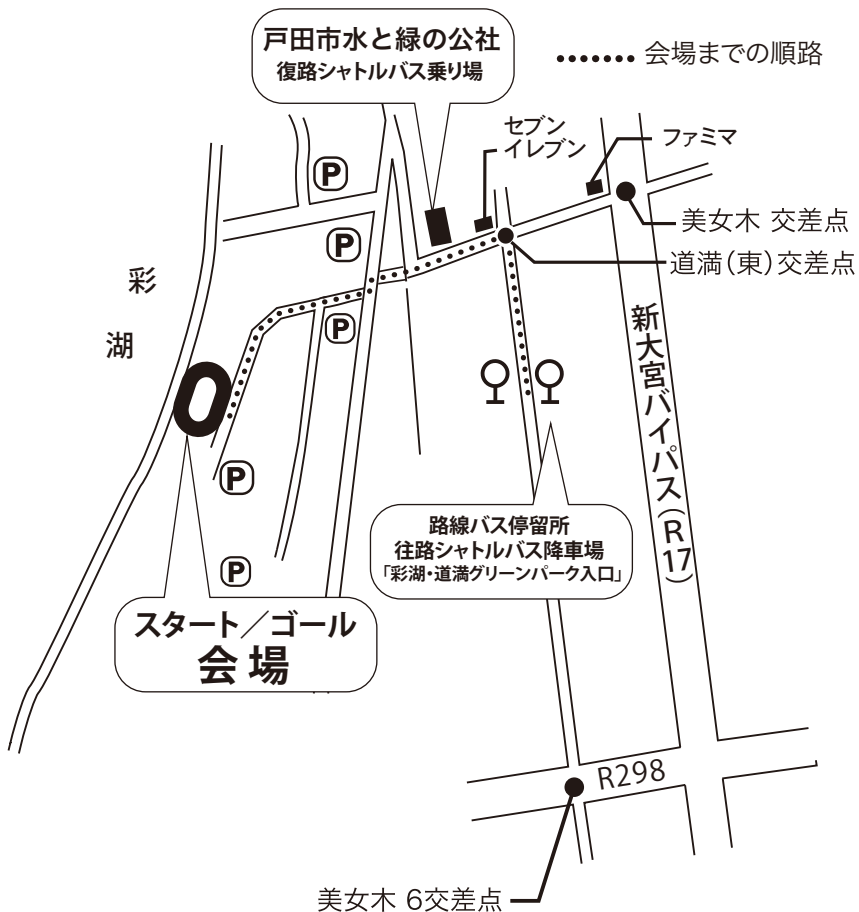

■コース

注意事項

- コース上には一般来園者、自転車等通行者がたくさんいます。ゆとりのある気持ちで、危険のないよう安全第一で走行してください。
- コースは左側走行です。
- コースの一部に車両の減速を促す突起物がありますのでご注意ください。
- 万全の体調で参加ください。体調不良を感じたときには速やかにレースを中断してください。

■アクセス

【交通機関】

◆大会専用シャトルバス(無料)

往路/武蔵浦和駅西口(JR埼京線、武蔵野線)
～彩湖・道満グリーンパーク入口バス停間(所要時間8分)を6:00～7:15まで運行。バス停から会場まで徒歩12分

復路/戸田市水と緑の公社～武蔵浦和駅間
13:00～18:00まで運行

◆路線バス

武蔵浦和駅東口2番乗場より「美女木経由下笹目行き」(6:24、6:52発、以降10～20分間隔で運行)に乘車、「彩湖・道満グリーンパーク入口」下車、彩湖・道満グリーンパーク入口バス停から会場まで徒歩12分

復路:武蔵浦和駅、南浦和駅行きに乘車

※路線バスは最新の時刻表を確認ください

◆JRより徒歩

JR武蔵野線 西浦和駅より会場まで約2.7km

【自家用車】

東京外環自動車道内回り・戸田東 IC

東京外環自動車道外回り・戸田西 IC

首都高速5号池袋線・戸田南 ICよりすぐ

有料駐車場あり(閉門18:30)

※中央駐車場が便利です。

新型コロナウイルス感染拡大防止対策にご協力ください

※感染症の状況によっては、開催日直前であっても中止になることがあります。
その場合には、それまでにかかった経費等を差引いた額をご返金いたします。