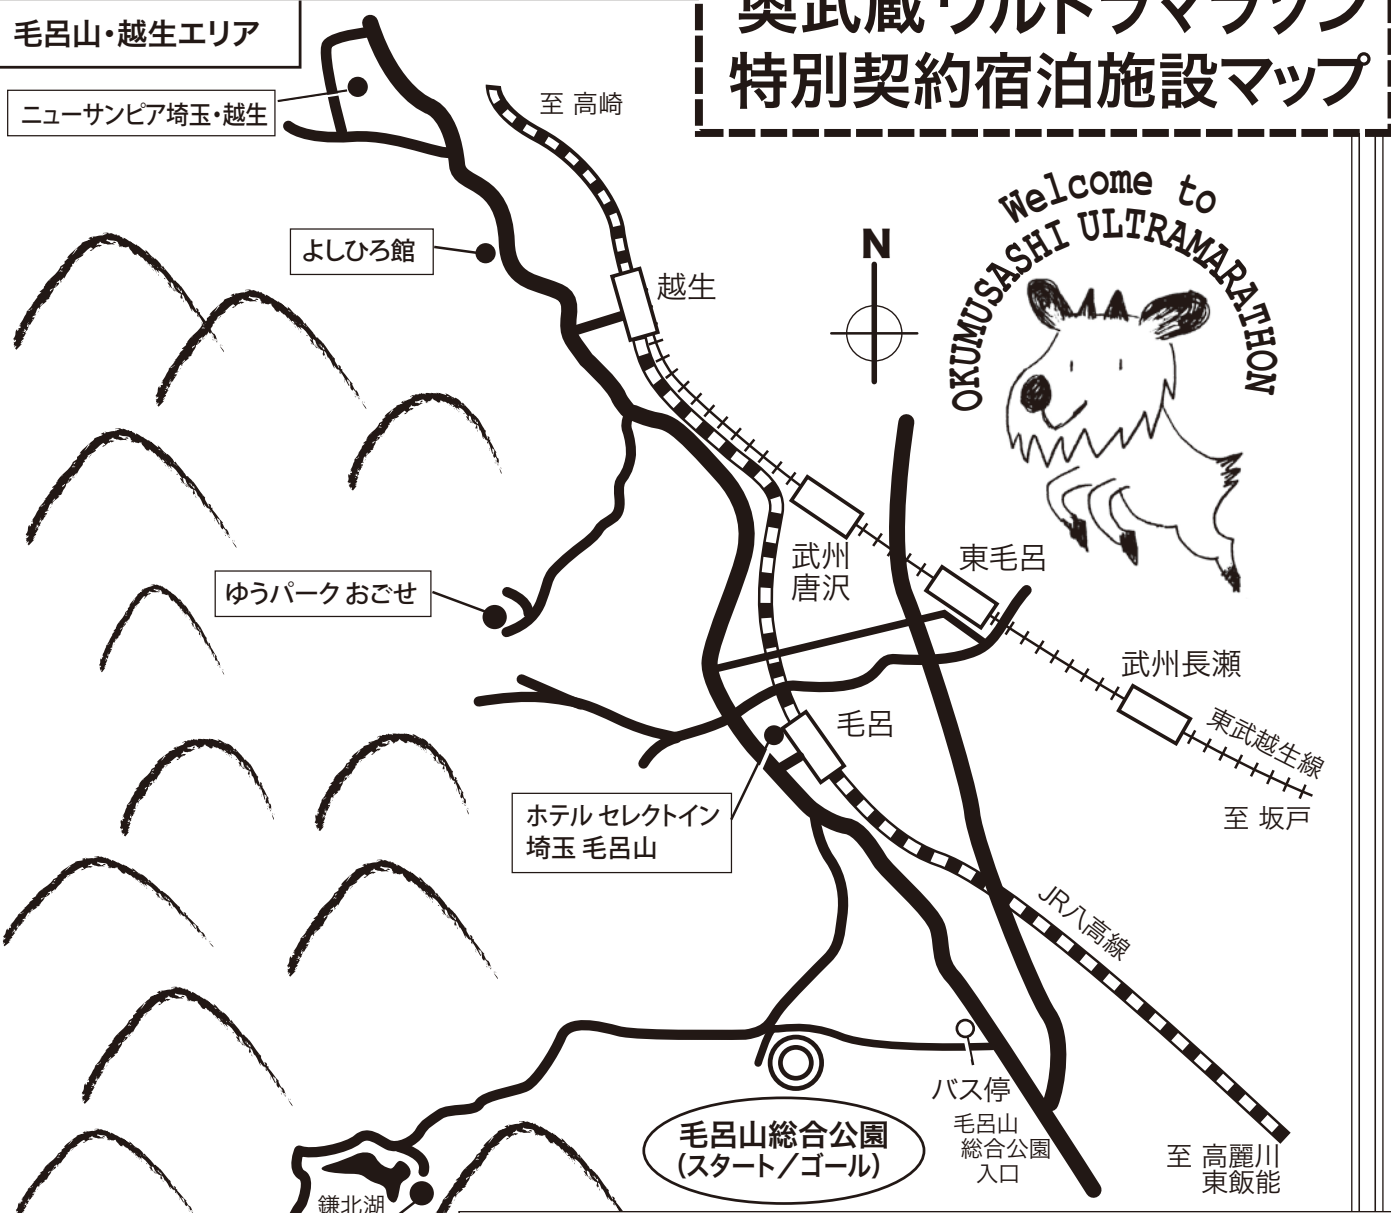

奥武蔵ウルトラマラソン 特別契約宿泊施設マップ

Welcome to
OKUMUSASHI ULTRAMARATHON

毛呂山・越生エリア
ニューサンピア埼玉・越生

よしひろ館

ゆうパークおごせ

ホテルセレクトイン
埼玉 毛呂山

鎌北湖レイクビュー

啓明荘

飯能エリア

飯能第一ホテル

奥むさし旅館

飯能

ホテル・ヘリテイジ飯能sta.

マロウドイン
飯能

東飯能

西武池袋線
至 所沢

至 八王子