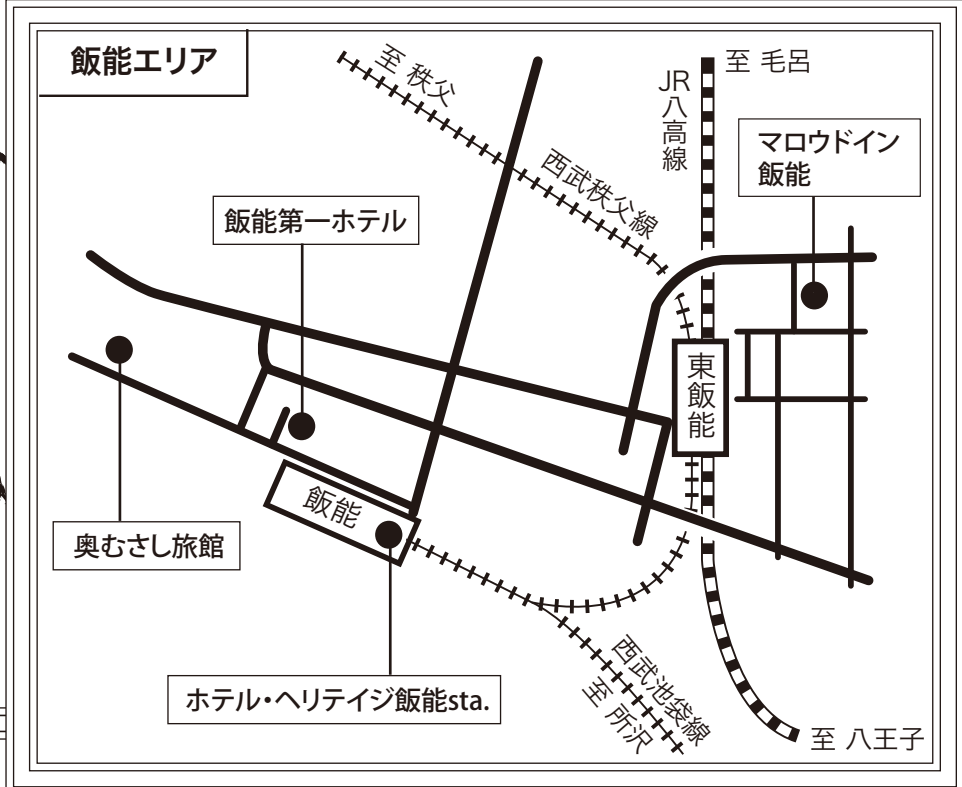

奥武蔵ウルトラマラソン 特別契約宿泊施設マップ

Welcome to
OKUMUSASHI ULTRAMARATHON

毛呂山・越生エリア
ニューサンピア埼玉・越生

よしひろ館

ゆうパークおごせ

ホテルセレクトイン
埼玉 毛呂山

鎌北湖レイクビュー

啓明荘

飯能エリア

飯能第一ホテル

奥むさし旅館

飯能

ホテル・ヘリテイジ飯能sta.

マロウドイン
飯能

東飯能

西武池袋線
至 所沢

至 八王子