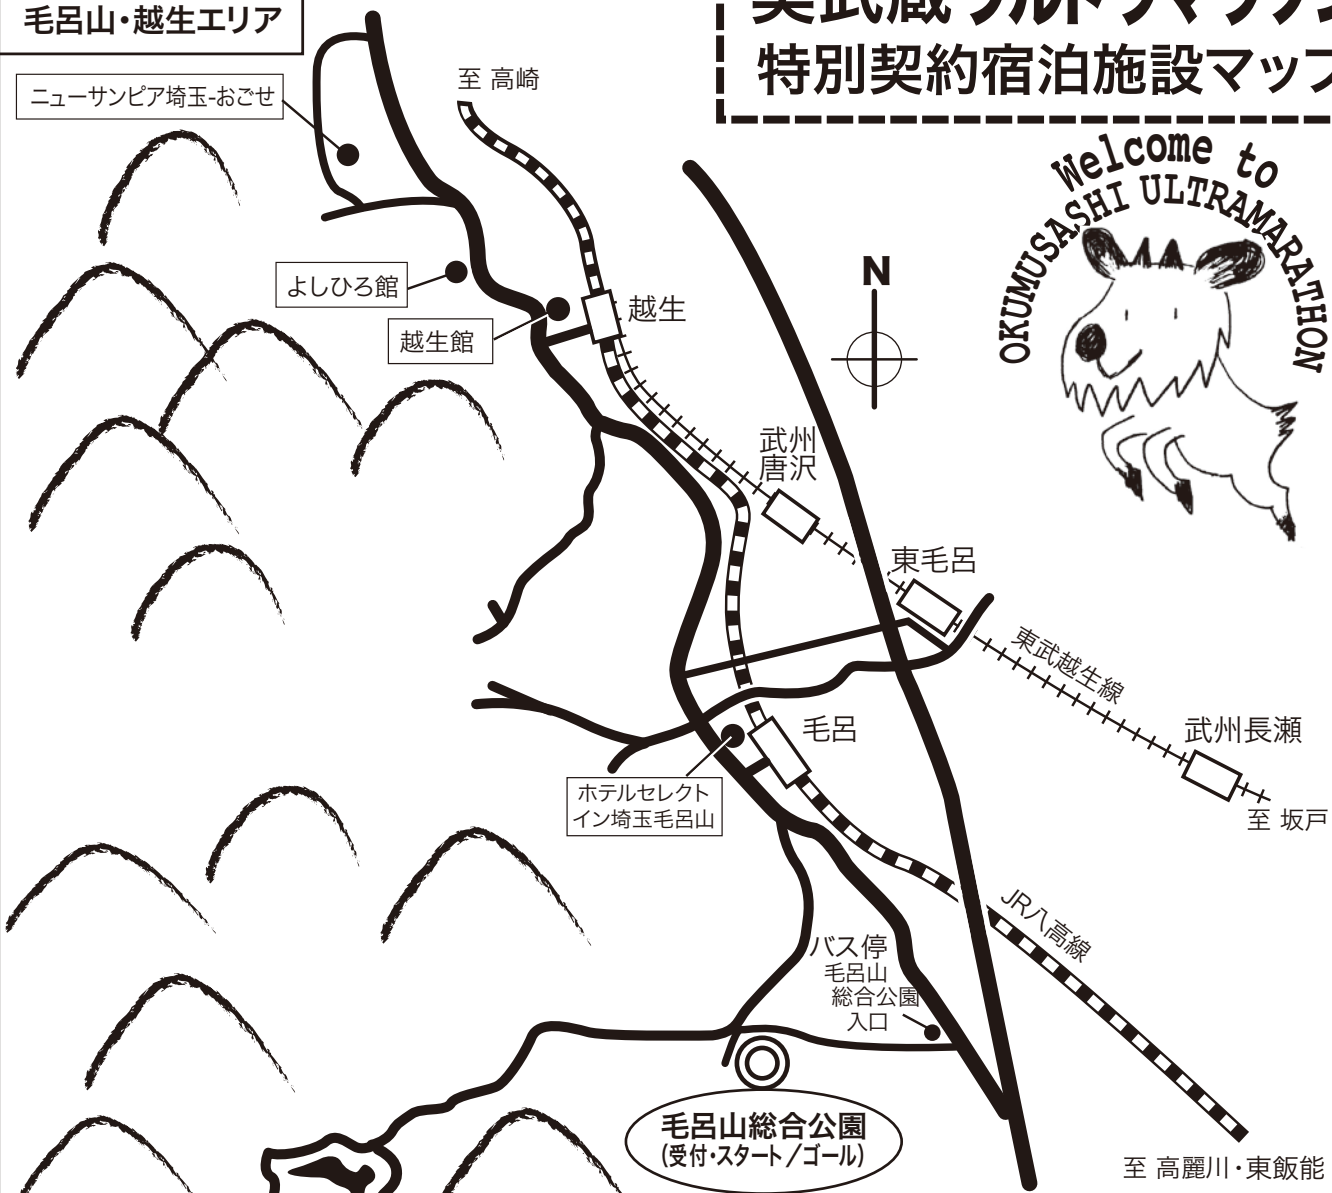

奥武蔵ウルトラマラソン 特別契約宿泊施設マップ

毛呂山・越生エリア

ニューサンピア埼玉-おひせ

啓明荘

飯能エリア